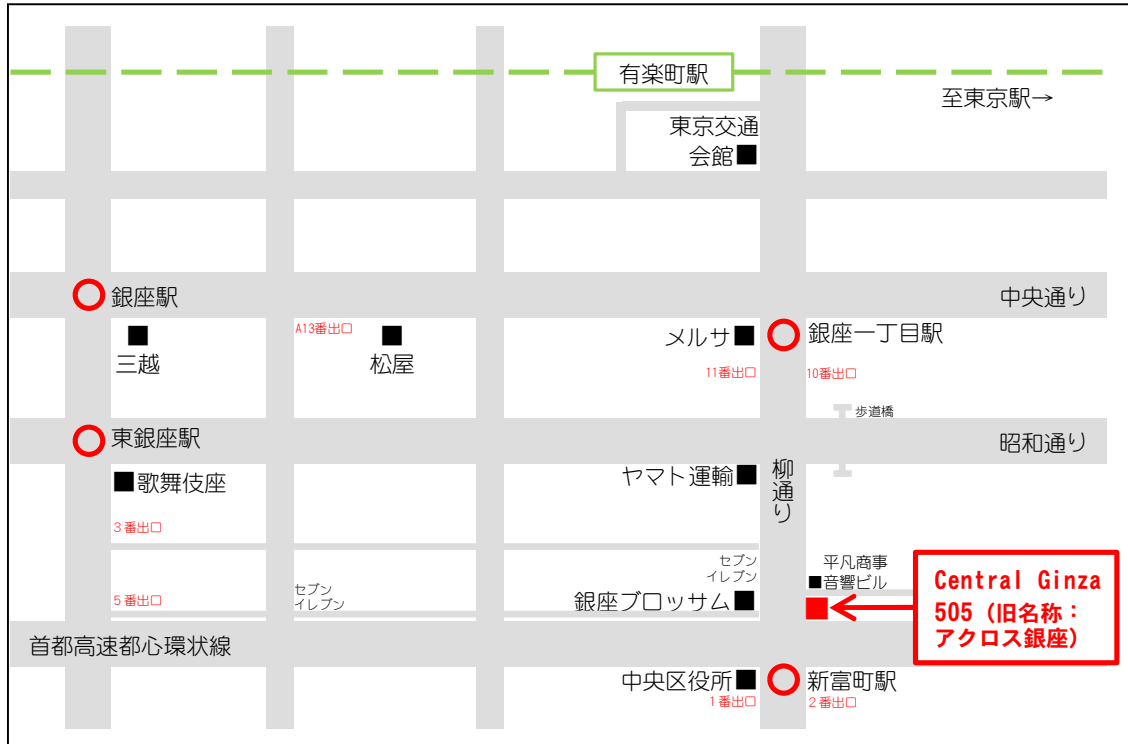

「日本ロボコム株式会社」案内図

◆所在地

Central Ginza 505 日本ロボコム株式会社

〒104-0061 東京都中央区銀座1-28-11 Central Ginza 505 (旧名称: アクロス銀座)

※「銀座ブロッサム」の正面の建物が「Central Ginza」です。

◆アクセス

◇地下鉄有楽町線「銀座一丁目駅」(10番、11番出口) 歩5分

◇地下鉄有楽町線「新富町駅」(1番、2番出口) 歩1分

◇地下鉄銀座線・日比谷線・丸ノ内線「銀座駅」(A13番出口) 歩7分

◇地下鉄日比谷線・浅草線「東銀座駅」(3番、5番出口) 歩5分

◇J R「有楽町駅」(京橋口) 歩10分

◇J R「東京駅」タクシー5分程

※タクシー利用では「銀座ブロッサム」と教えてください。

※所要時間はいずれも最寄り出口からの目安ですので、余裕を持ってお越しください。

※「羽田空港」から地下鉄浅草線「東銀座駅」まで直通電車があります。